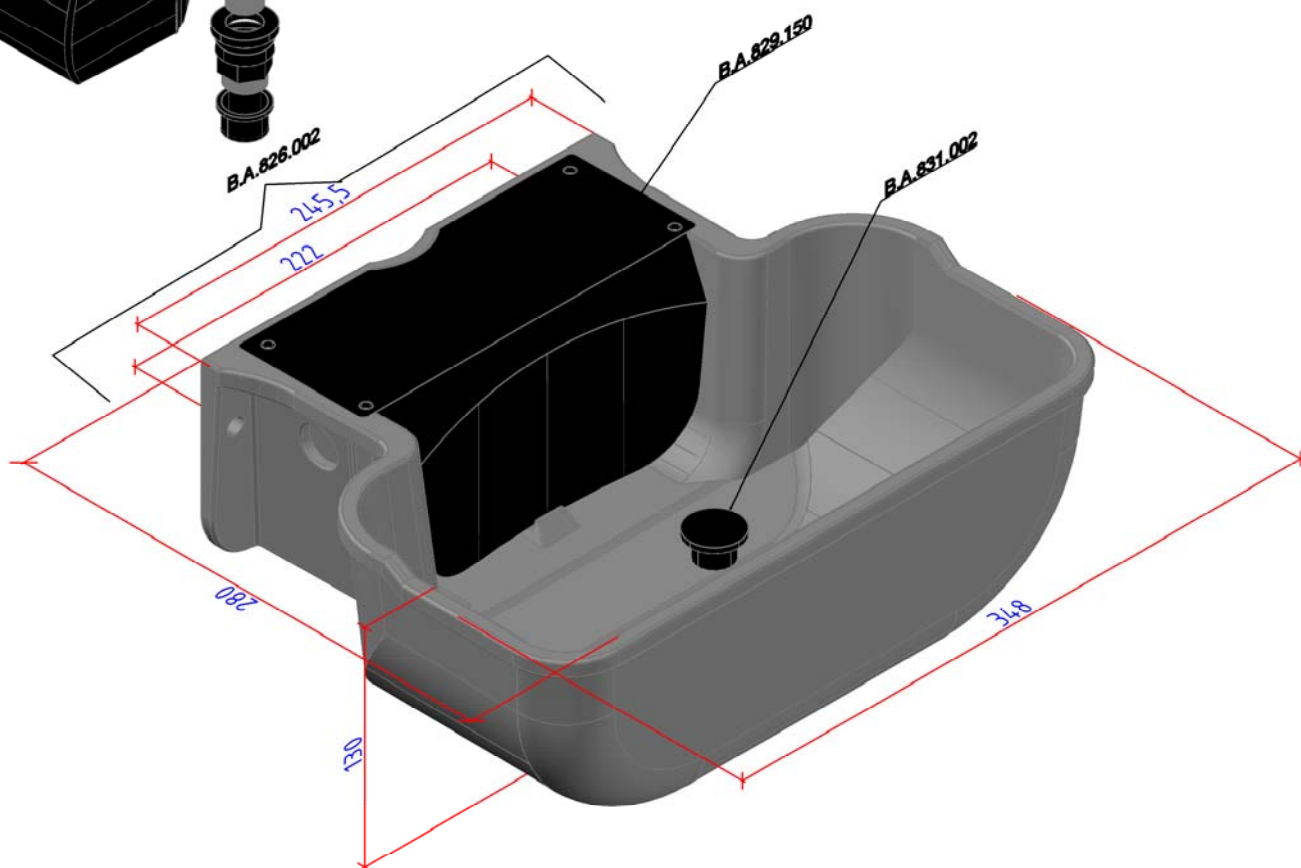

Modelo B-61 ALUMINIO - PINTADO

- * Conexión 1/2".
- * Toma de agua inferior.
- * Nivel Constante.
- * Boya Grande.

MODELO B-61 Aluminio-Pintado	
CODIGO	NOMBRE
B.A.826.002	Boya Gran Caudal 3/8"
B.A.829.150	Cubreboyas ABS
B.A.831.002	Tapon Desagüe