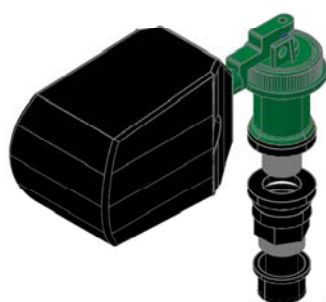

Modelo B-61 ALUMINIO - PINTADO

- * Conexión 1/2".
- * Toma de agua inferior.
- * Nivel Constante.
- * Boya Grande.

MODELO B-61 Aluminio-Pintado	
CODIGO	NOMBRE
B.A.826.002	Boya Gran Caudal 3/8"
B.A.829.150	Cubreboyas ABS
B.A.831.002	Tapon Desagüe